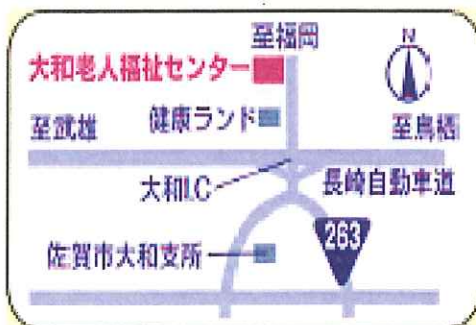

まほろばっこひろば

と き : 7月25日(土曜日)10じ~12じ

ところ : 大和老人福祉センター

幼児から高齢者まで家族そろって楽しめます

・はじめのうた

みなみのしまのハメハメハだいおう・ワニのかぞく

・おおがたえほん こわーいはなし

・うごくかげえ

アイ、アイ・おうまはみんな・とんでったバナナ

・パネルシアター ももたろう

・まきえ もりのこえ

☆☆☆ てあそび ☆☆☆

・えほんげき ねずみきょう

・ハンドベル(みんなでたのしく)

ドレミのうた・きらきらぼし

・みんなでストレッチ