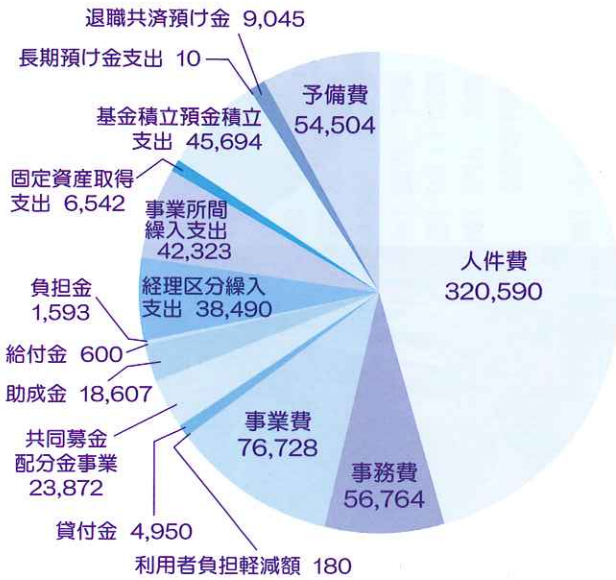

 この広報誌は、赤い羽根共同募金の配分金の一部が充てられています。

平成20年度一般会計・特別会計資金収支予算

単位：千円

支出

支出計 700,492千円

収入

収入計 700,492千円

事業計画