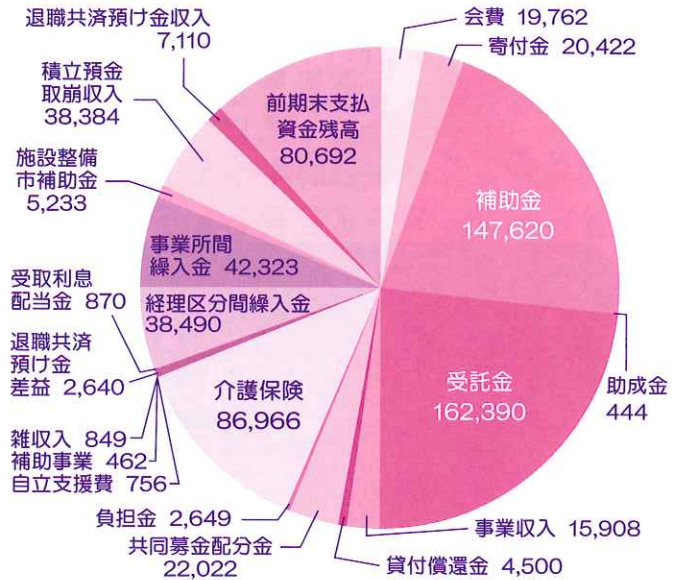

 この広報誌は、赤い羽根共同募金の配分金の一部が充てられています。

平成20年度一般会計・特別会計資金収支予算

単位：千円

支出

支出計 700,492千円

収入

収入計 700,492千円

事業計画