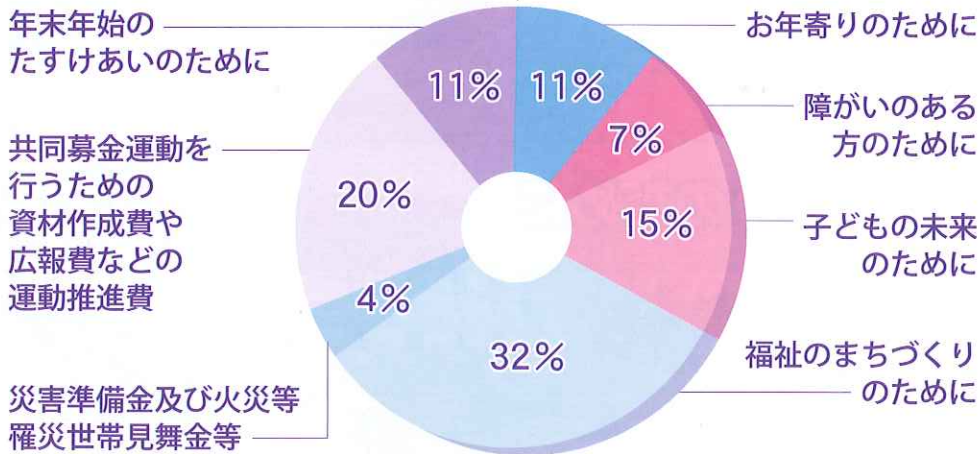

小鹿幼稚園

小鹿幼稚園

平成 25 年 11 月 29 日

昨年は佐賀市では **33,115,019 円**、
佐賀県全体では **150,607,156 円**

の募金が寄せられました。ありがとうございました。

佐賀県

佐賀市

昨年お寄せいただいた募金は