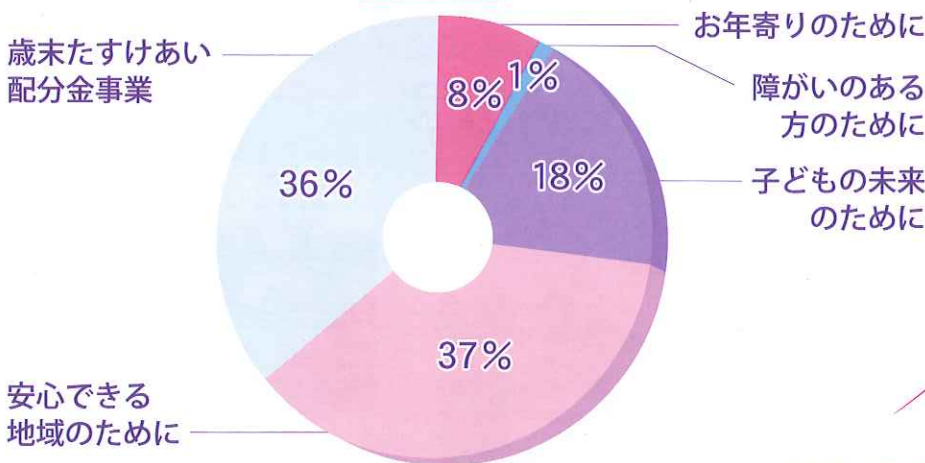

小鹿幼稚園

小鹿幼稚園

平成 25 年 11 月 29 日

昨年は佐賀市では **33,115,019 円**、
佐賀県全体では **150,607,156 円**

の募金が寄せられました。ありがとうございました。

佐賀県

佐賀市

昨年お寄せいただいた募金は