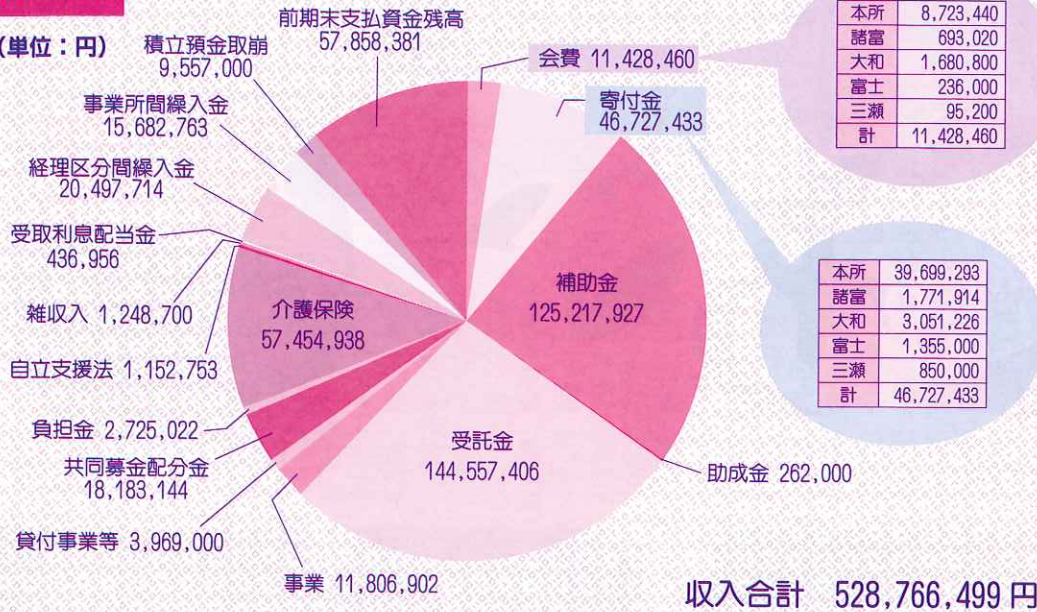

収入

(単位：円)

支出

(単位：円)

平成18年度一般会計資金収支決算

事業報告

地域福祉活動推進関連事業

校区社会福祉協議会活動の推進・支援

民生委員児童委員活動支援事業

地域福祉活動計画策定事業

高齢者サロン事業

ボランティアセンター事業

福祉教育啓発活動

各種福祉団体支援事業

佐賀市産業振興会館管理事業

福祉サービス利用支援関連事業

福祉サービス利用援助事業

生活福祉資金貸付事業

福祉資金（小口）貸付事業

各種専門相談所の開設

生きがい講座運営事業

老人福祉センター等運営事業

（平松・巨勢・金立・開成・大和老人福祉センター）

母子生活支援施設「高木園」事業

在宅福祉サービス関連事業

居宅介護支援事業

外出支援事業

（移送サービス、ガイドヘルパー）

軽度生活援助事業

子育て支援事業

寝具洗濯乾燥消毒サービス事業

通所介護事業

（デイサービス、生きがいデイサービス）

など