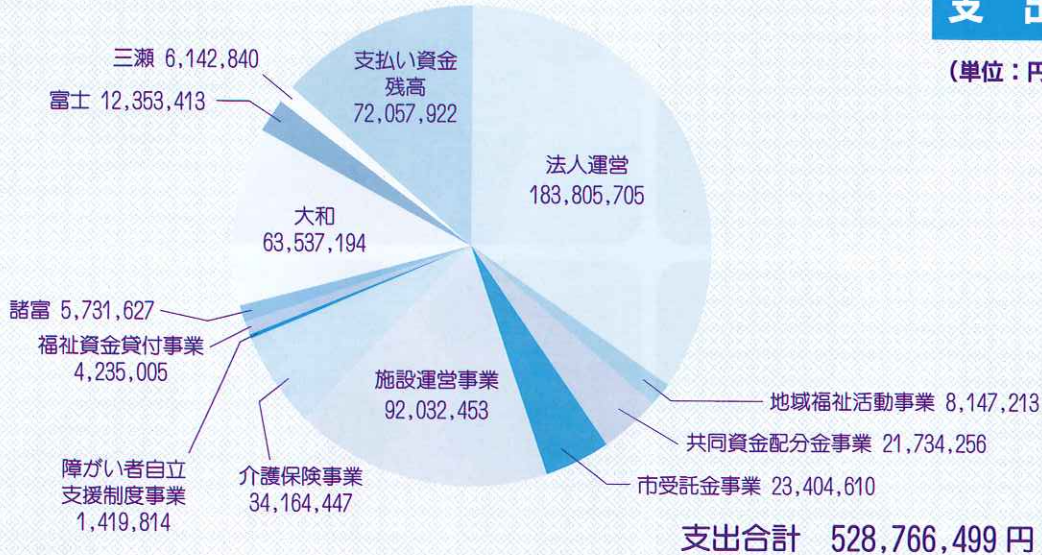

支出

(単位：円)

平成18年度一般会計資金収支決算

事業報告

地域福祉活動推進関連事業

校区社会福祉協議会活動の推進・支援

民生委員児童委員活動支援事業

地域福祉活動計画策定事業

高齢者サロン事業

ボランティアセンター事業

福祉教育啓発活動

各種福祉団体支援事業

佐賀市産業振興会館管理事業

福祉サービス利用支援関連事業

福祉サービス利用援助事業

生活福祉資金貸付事業

福祉資金（小口）貸付事業

各種専門相談所の開設

生きがい講座運営事業

老人福祉センター等運営事業

（平松・巨勢・金立・開成・大和老人福祉センター）

母子生活支援施設「高木園」事業

在宅福祉サービス関連事業

居宅介護支援事業

外出支援事業

（移送サービス、ガイドヘルパー）

軽度生活援助事業

子育て支援事業

寝具洗濯乾燥消毒サービス事業

通所介護事業

（デイサービス、生きがいデイサービス）

など