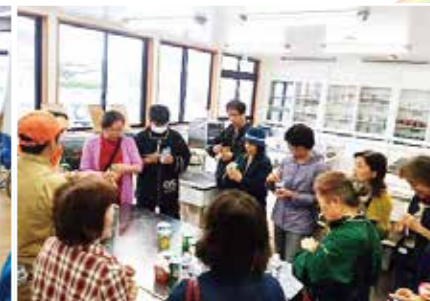

避難所での介護体験

簡単な防災食づくり体験