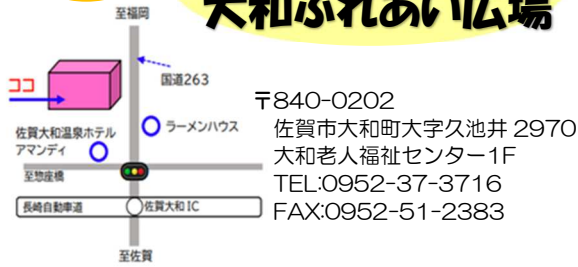

北

地域子育て支援センター（北部拠点）

大和ふれあい広場

〒840-0202
佐賀市大和町大字久池井 2970
大和老人福祉センター1F
TEL:0952-37-3716
FAX:0952-51-2383

出張広場

富士ふれあい広場

〒840-0501
佐賀市富士町大字古湯 2685
佐賀市富士支所 2F

南