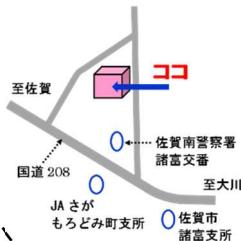

北

地域子育て支援センター（北部拠点）

大和ふれあい広場

〒840-0202
佐賀市大和町大字久池井 2970
大和老人福祉センター1F
TEL:0952-37-3716
FAX:0952-51-2383

出張広場

富士ふれあい広場

〒840-0501
佐賀市富士町大字古湯 2685
佐賀市富士支所 2F

南

地域子育て支援センター（南部拠点）

東与賀ふれあい広場

〒840-2221
佐賀市東与賀町大字下古賀 1193
東与賀保健福祉センター2F
TEL:0952-45-8022
FAX:0952-34-7677

出張広場

諸富ふれあい広場

〒840-2105
佐賀市諸富町諸富津 7
佐賀市諸富町公民館 1F

社会福祉法人 佐賀市社会福祉協議会

地域子育て支援センター

ようこそ /

佐賀市社会福祉協議会子育て支援事業

地域子育て支援センター

子育て支援センター(北部拠点) 大和ふれあい広場

《フリースペース》

開所日：月曜～金曜

※祝日・年末年始はお休みです

開所時間：10：00～15：30