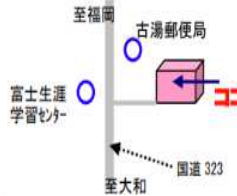

北

地域子育て支援センター（北部拠点）

大和ふれあい広場

〒840-0202
佐賀市大和町大字久池井 2970
大和老人福祉センター1F
TEL:0952-37-3716
FAX:0952-51-2383

出張広場

富士ふれあい広場

〒840-0501
佐賀市富士町大字古湯 2685
佐賀市富士支所 2F

南