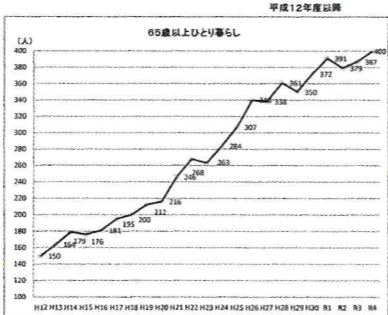

校区民の3割が高齢者のみ世帯・1人暮らし微増

新栄校区高齢者実態調査

校区の実態を把握し、地域福祉活動、生活支援に生かす為、民生委員会が毎年調査を行っています。

1. 2022年度の新栄校区の高齢化率は29.5%。25.0%を超える町区は15町区中、14町区。八戸上町区以外、全町区が25%を超えています。
2. 高齢者のみ世帯は823世帯。校区全世帯数の30.6%。校区の3割が高齢者のみ世帯です。
3. 65歳以上の一人暮らしは、男121人、女279人の計400人。校区総人口の6.2%になります。

令和4年度
新栄校区高齢者実態調査報告書(65歳以上)

調査期日 2022年4月1日(世帯人員数による)
調査内容
● 高齢者全数 各町区別 (I)
● ひとり暮らし高齢者 各町区別 (II)
● 高齢者のみ世帯 各町区別 (III)
上記統計は65歳以上、75歳代、70歳代、65歳代別に示す

65歳以上ひとり暮らし高齢者数変動図